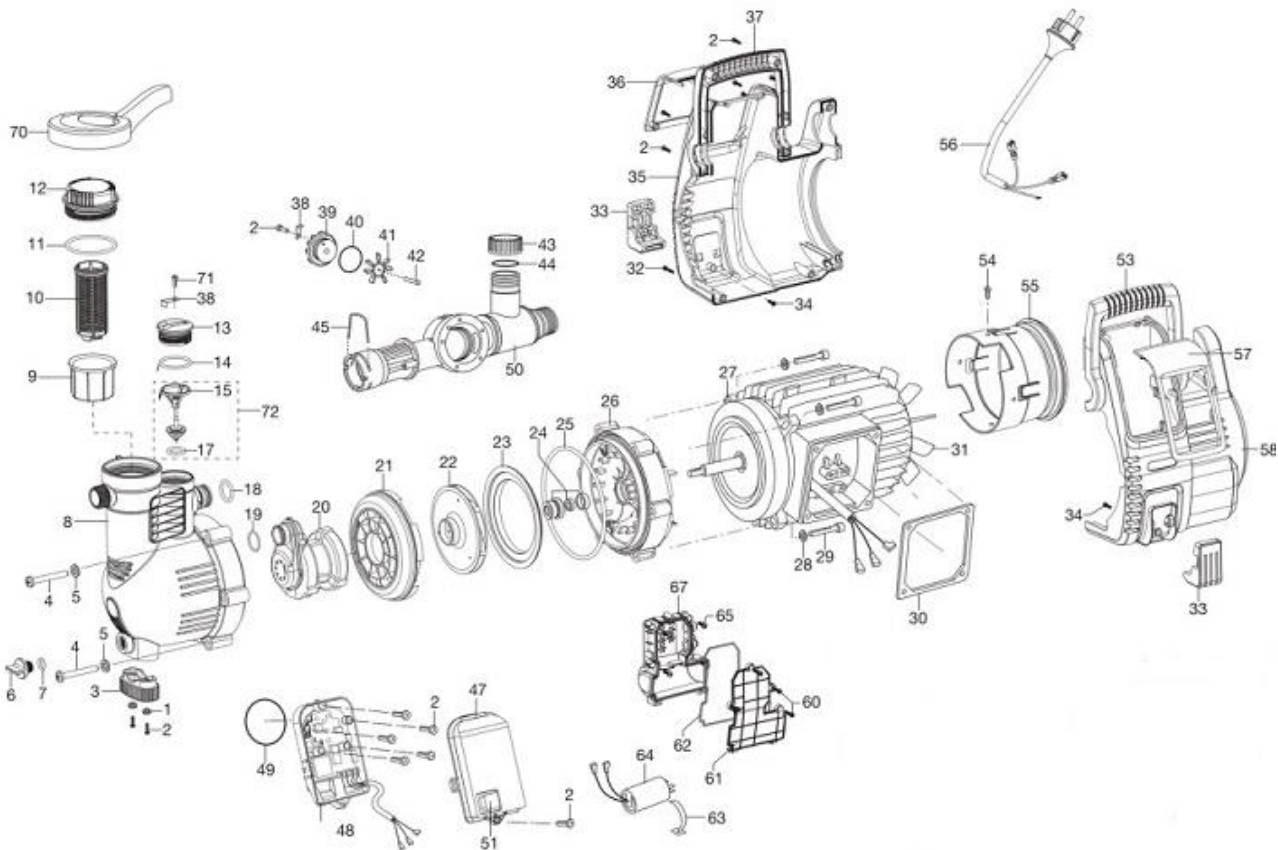

Gardena Classic besproeiingspomp 5000/5^E LCD
Art. G1759

Gardena Classic besproeiingspomp 3000/4 & 3500/4

POSITIE	BESTELNR.	OMSCHRIJVING
1	1757-00.900.23	Dichtingsring
2	1732-00.900.40	Schroef 3,5x16
3	1757-00.900.30	Stootkussen voorkant zwart
4	1732-00.900.04	Schroef M8x65
5	1732-00.900.36	Sluiring M8
6	1732-00.900.02	Afsluitschroef rood
7	1757-00.900.31	O-ring 12x3
8	1758-00.900.02	Pompdeksel