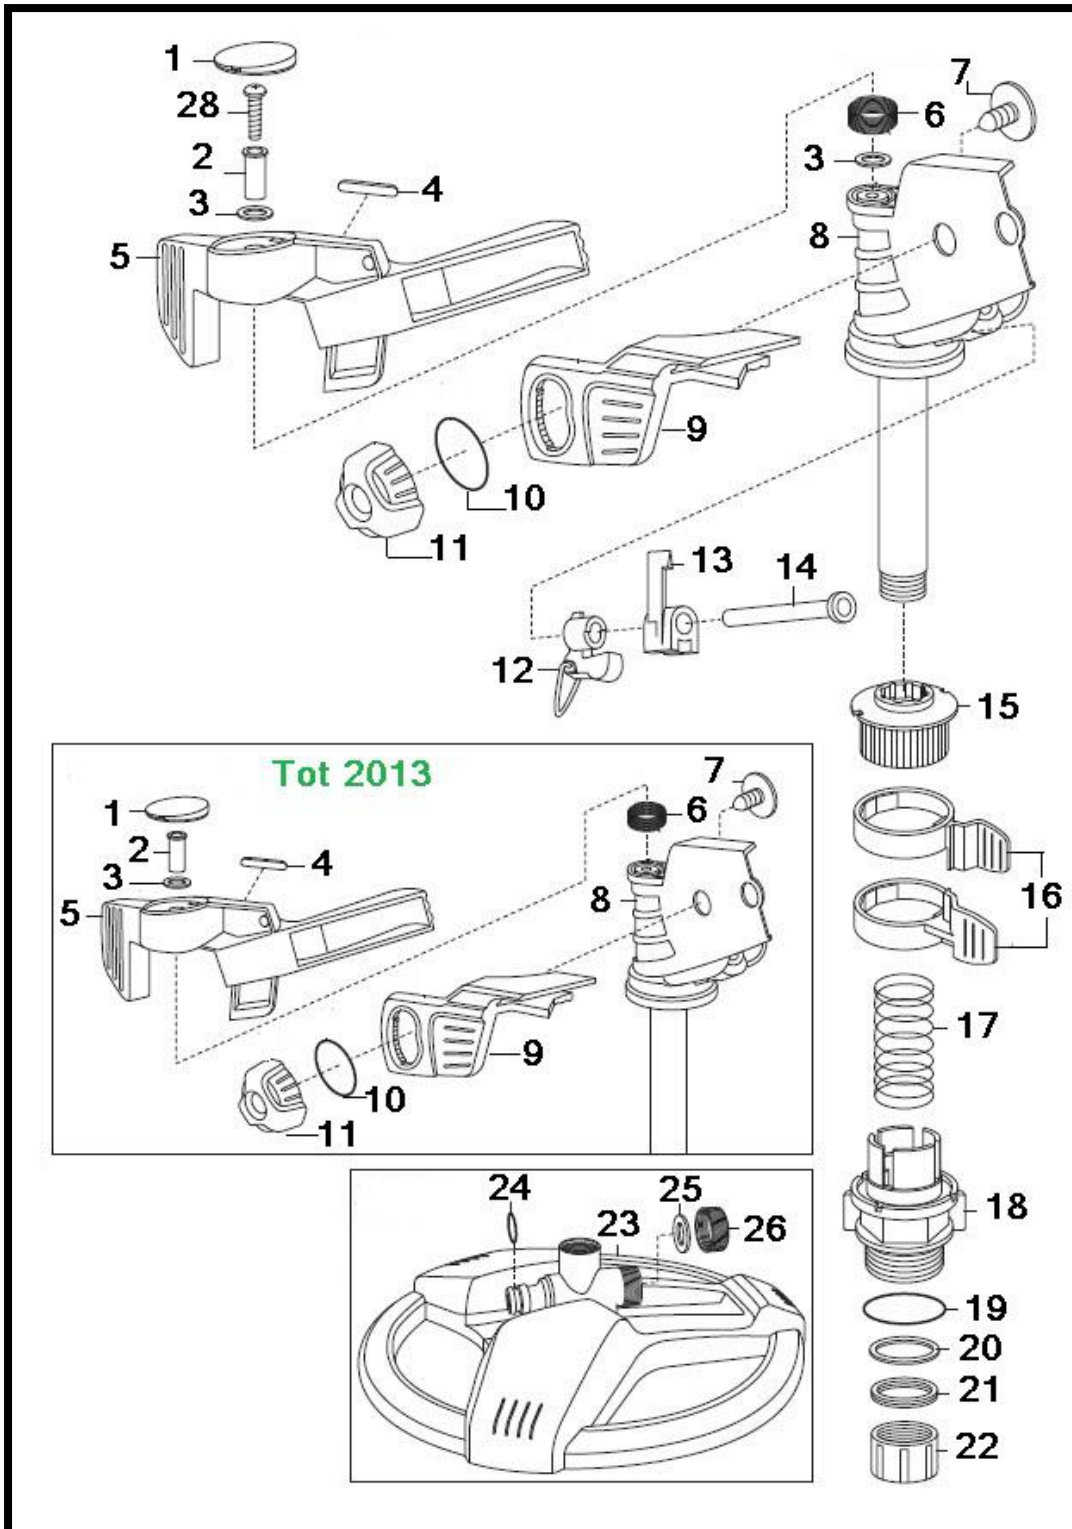

## Gardena Premium pulserende sector- en cirkelsproeier + slede Art. 8135

### Gardena Premium pulserende sector- en cirkelsproeier + slede

POSITIE	BESTELNR.	OMSCHRIJVING
10	1413-00.650.04	O-ring 12x3
11	8141-00.600.21	Draaiknop 2 K
15	8141-00.600.66	Huls
18, 19	8141-00.701.00	Aansluithuls met O-ring
20	991-00.600.31	Schuifring
21	1976-00.600.68	Sluitring
22	8141-00.800.26	Knop
23 t/m 26	8135-00.751.00	Slede met gewichten
24	900-00.101.06	O-ring 10,5x2,7
25, 26	803-00.611.00	Eindkap 3/4" licht grijs compleet
25	1121-00.000.01	Pakking 25,1/16x3