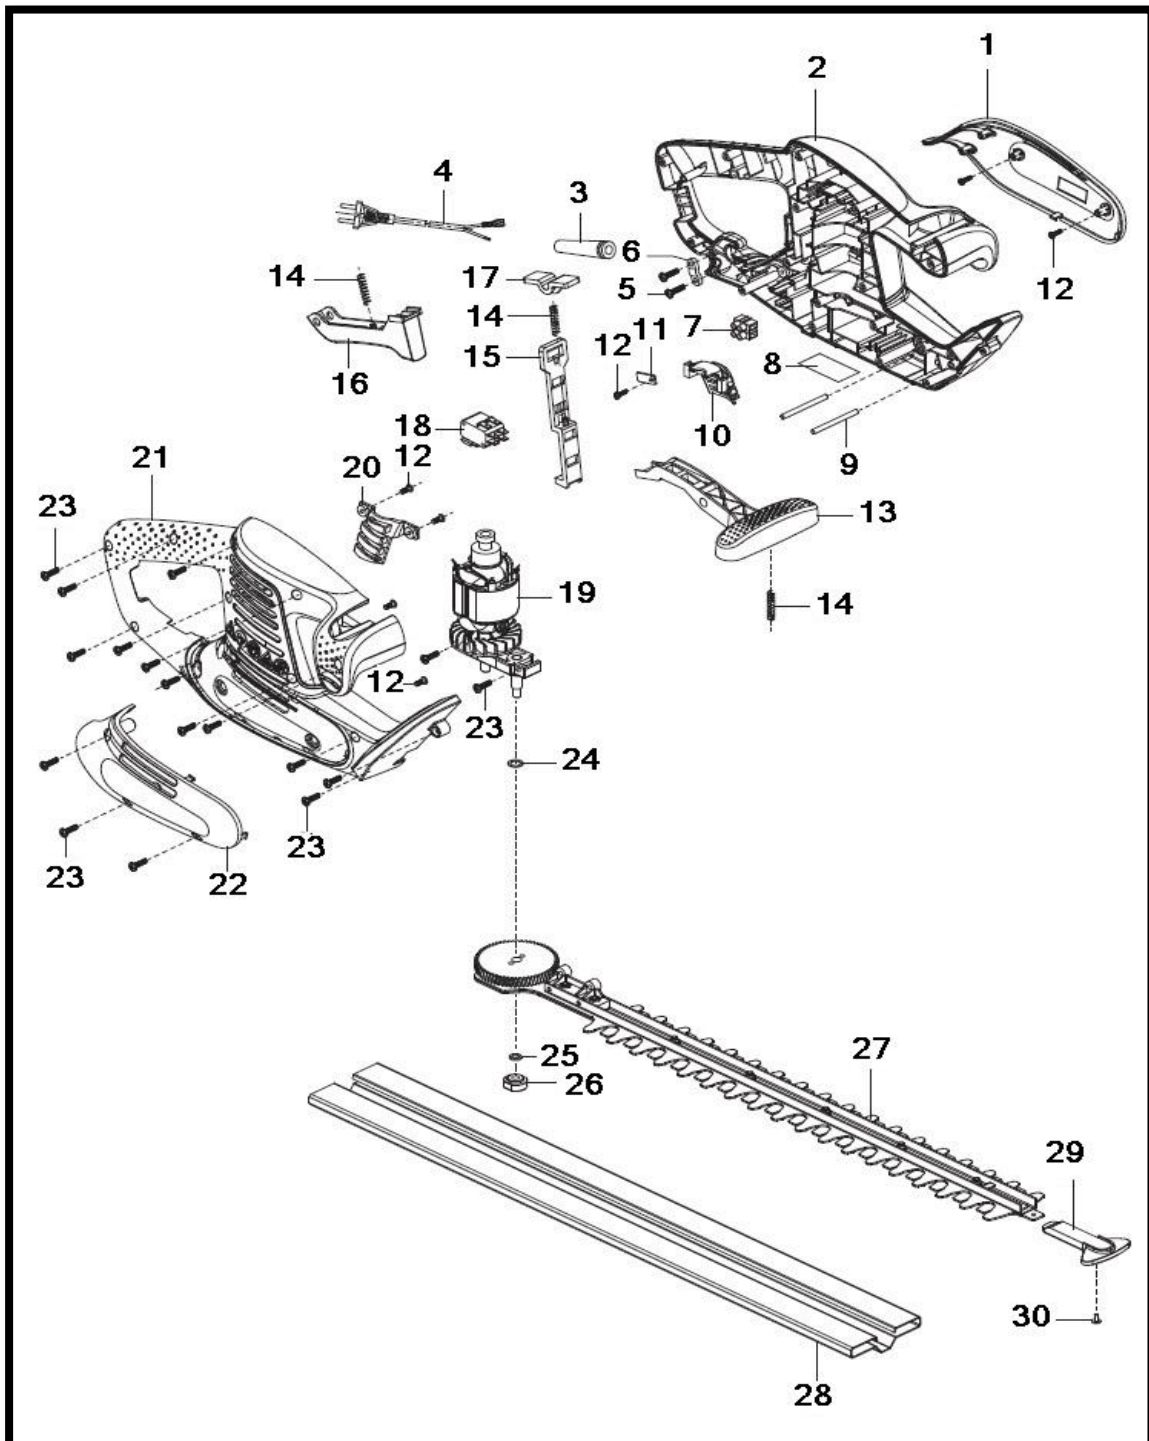

Gardena elektrische heggenchaar EasyCut Art. 9830 / 9831 / 9832

Gardena elektrische heggenschaar EasyCut

POSITIE	BESTELNR.	OMSCHRIJVING
4	9830-00.600.15	Aansluitsnoer
5	9830-00.600.26	Schroef ST 4x12 Torx
6	9830-00.600.18	Kabelklem
9	9830-00.600.13	Pin
13	9830-00.600.07	Hendel voor
14	9830-00.600.23	Veer
15	9830-00.600.08	Hendel
16	9830-00.600.10	Startknop
17	9830-00.600.11	Tuimelaar
18	9830-00.600.20	Schakelaar
19	9830-00.620.00	Motor compleet
23	9830-00.600.28	Schroef ST 4x16 Torx
24	9830-00.600.25	Sluitring
25	9830-00.600.24	Sluitring
26	9830-00.600.22	Moer
27 t/m 30	9830-00.610.00	Mes compleet EasyCut 420/45
27 t/m 30	9831-00.610.00	Mes compleet EasyCut 450/50
27 t/m 30	9832-00.610.00	Mes compleet EasyCut 500/55
28	9830-00.600.30	Veiligheidsafdekking voor mes EasyCut 420/45
28	9831-00.600.03	Veiligheidsafdekking voor mes EasyCut 450/50
28	9832-00.600.03	Veiligheidsafdekking voor mes EasyCut 500/55
29	9830-00.615.05	Mes stootbeschermer
30	9830-00.615.13	Schroef ST4x8