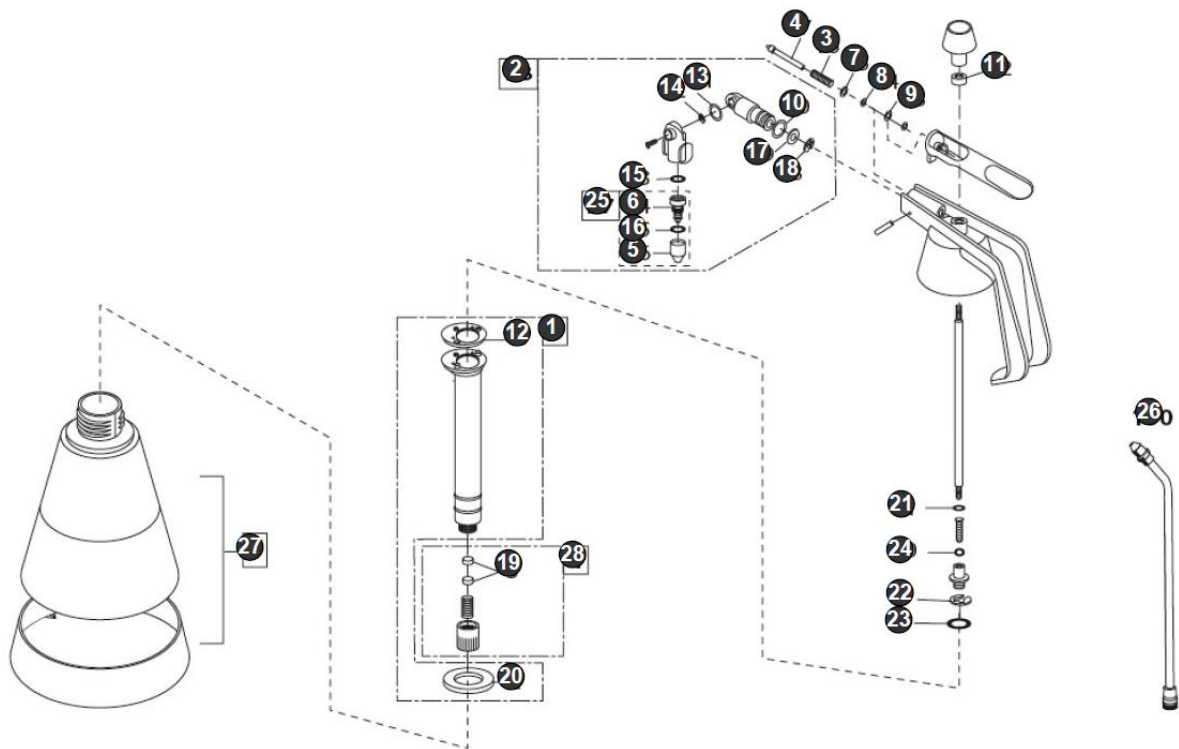

Gloria type 89

GLORIA TYPE 89

POSITIE	BESTELNR.	OMSCHRIJVING
1	726081	Pomphuis kaal incl. stijgbuisje
2	726024	Zwenkbare sproeidop compleet
3	506220	Ventielveer
4	506210	Ventielas
	602700	Ventielkapje kunststof
	615972	Ventielveer
5	706840	Nozzle
6	601920	Wervel kaal
7-24	726143	Pakkingset pos.
25	726036	Sproeidop compleet
26	706610	Messing spuitstok met sproeidop messing
27	726033	Tank incl. voetring
28	201970	O-ring
29	726032	Terug slagventiel