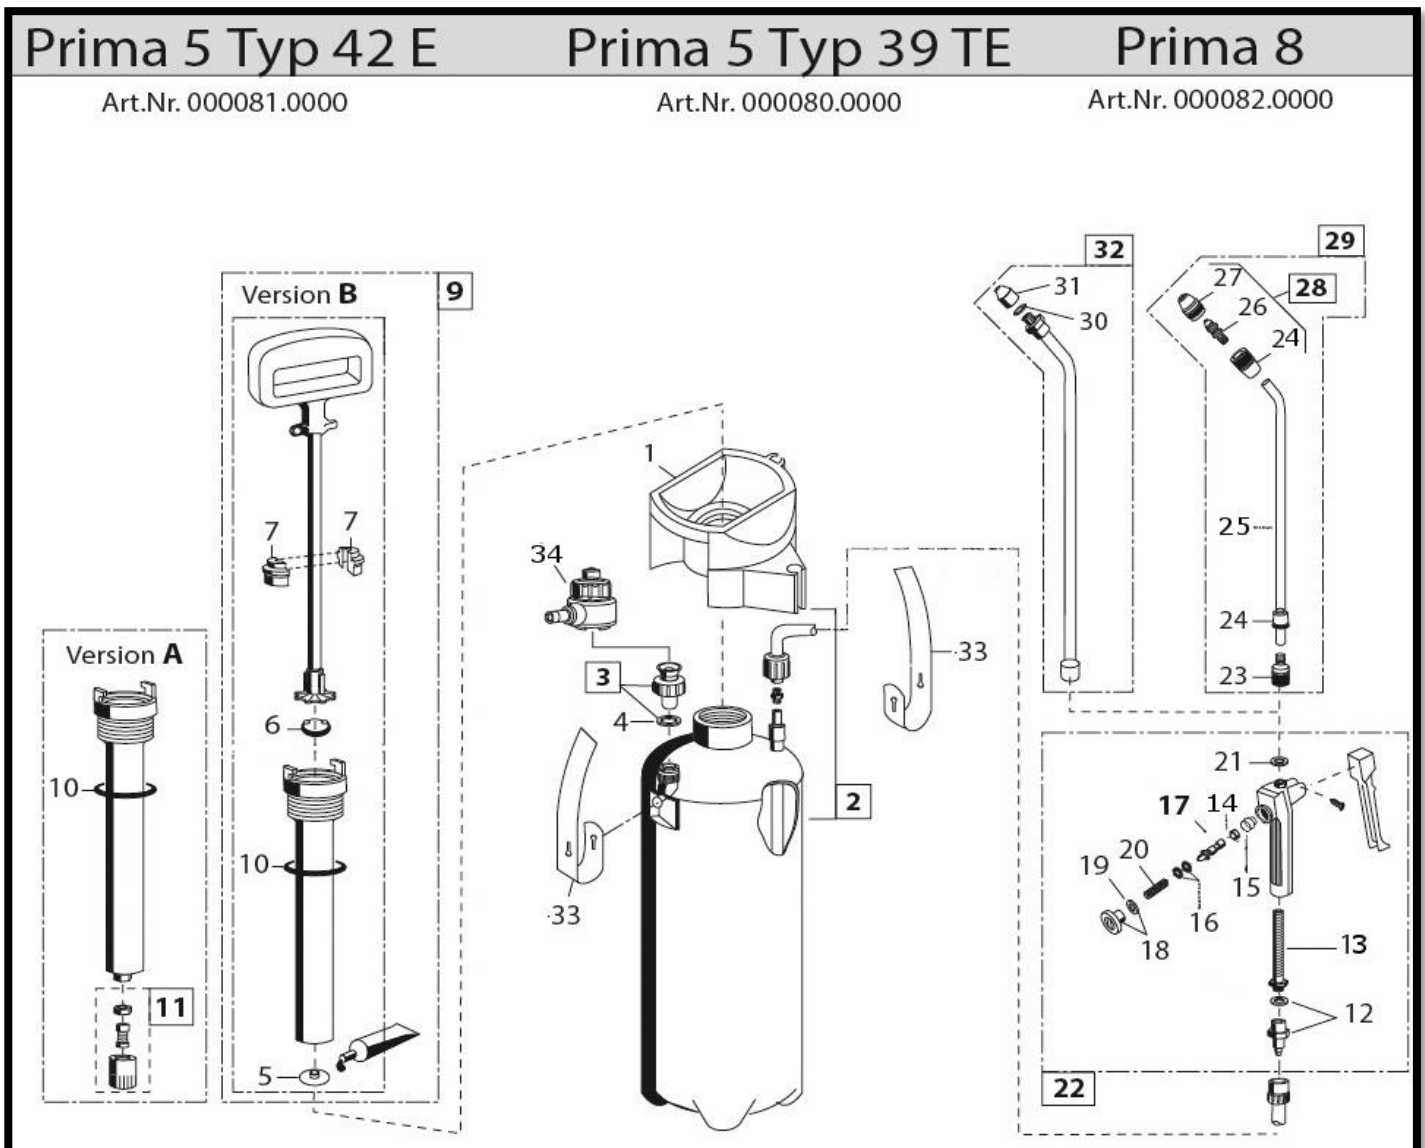

## Gloria type Prima 5 (42 E)

### GLORIA TYPE Prima 5 (42 E)

POSITIE	BESTELNR.	OMSCHRIJVING
1	539225	Vultrechter voor Prima 5
2	726797	Spiraalslang + aanzuigslang compleet voor Prima 5
	508500	Aanzuigslang voor Prima 5
	506800	Slang los voor Prima 5
	508390	Slangpilaar
	536230	Slangschroefdop voor Prima 5
3	728566	Drukmeter, afblaas-/veiligheidsventiel
4	602230	O-ring
5	540236	Membraam
6	536480	Zuigermanchet Ø 35mm
7	510880	Geleideschaal 1/2
9	727730	Pomp compleet
10	627070	O-ring om pomphuis
11	725790	Terugslagventiel compleet
	701980	Ventielpropje
	615972	Ventielveer
	602700	Ventielkapje
12	726817	Slangaansluitstuk knijpkraan compleet
	512670	O-ring
13	513340	Zeefbuisje
14	602070	Afdichting knijpkraan
15	539357	Ventielhuis knijpkraan
16	606571	O-ring om ventielas (2x)
17	539356	Ventielas knijpkraan
18	723510	Afsluitmoer incl. O-ring
19	512670	O-ring
20	612071	Veer knijpkraan
21	617070	Afdichtingsring
22	726993	Knijpkraan compleet
23	539359	Aansluitstuk kunststof
24	539358	Klemmoer kunststof
25	539362	Spuitstok kaal
26	539361	Wervel kunststof
27	726996	Sproeidop kunststof
29	727010	Spuitstok compleet
30	601910	O-ring
31	601900	Sproeidop messing
32	704060	Spuitstok messing compleet
33	509280	Draagriem voor Prima 5
2+22+29	709521	Spuitleiding compleet
	727629	Pakkingset