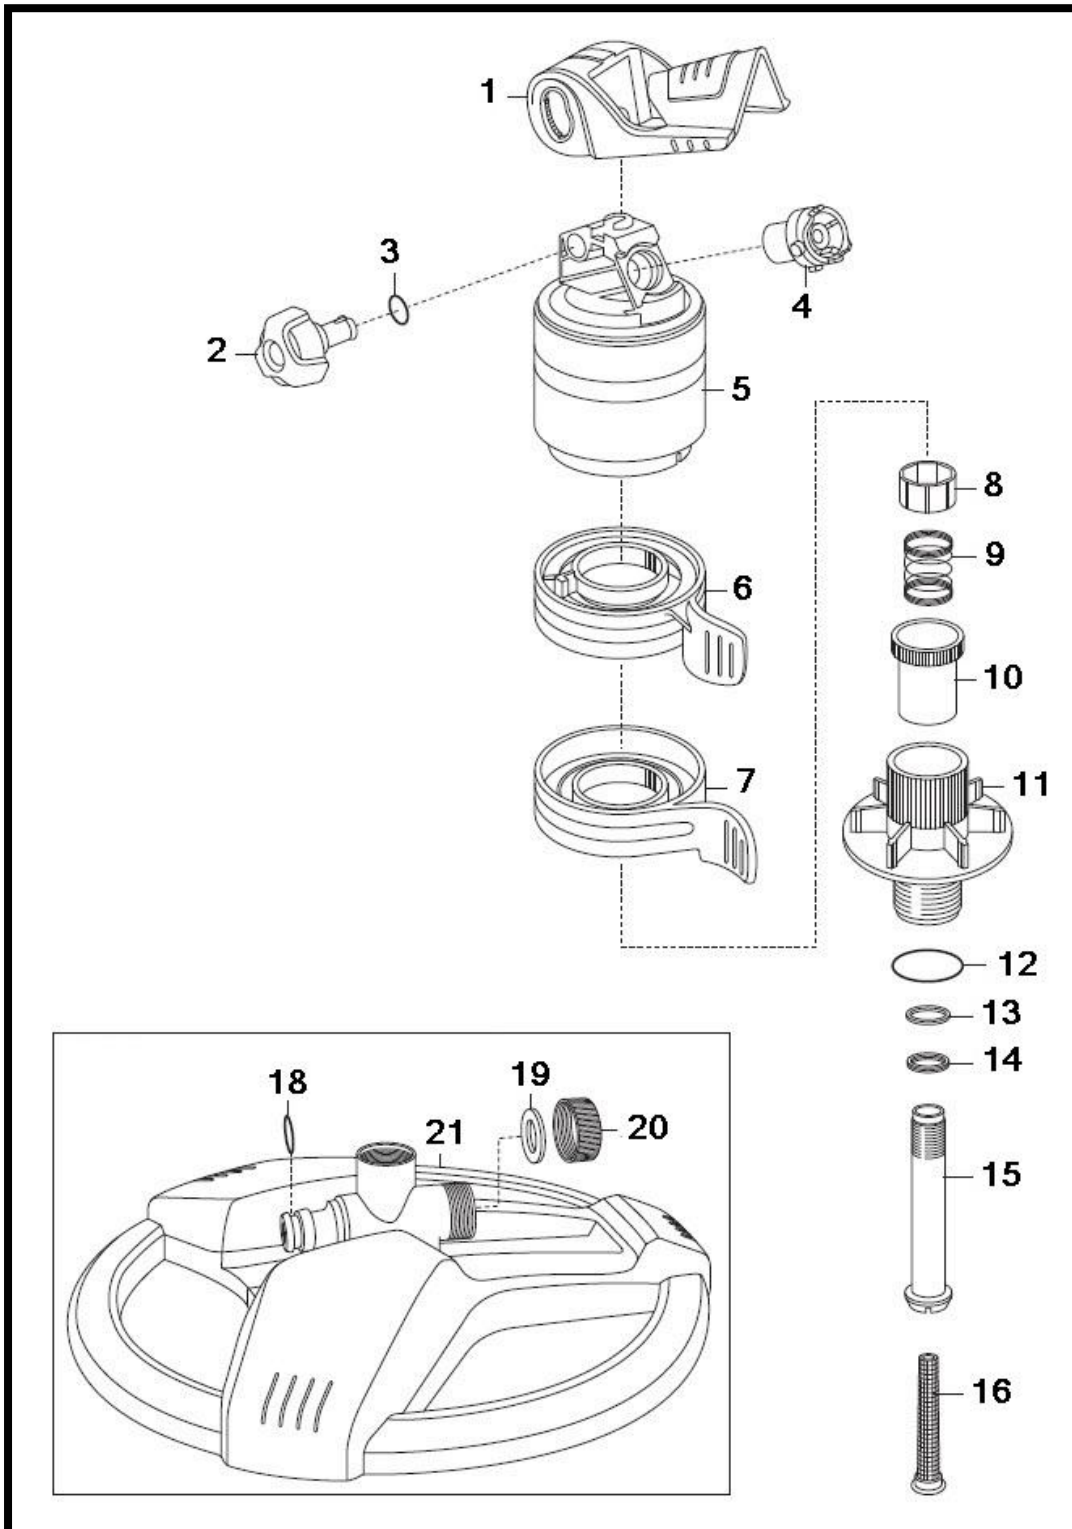

Gardena Comfort turbinesproeier + slede
Art. 8143

Gardena Comfort turbinesproeier + slede

POSITIE	BESTELNR.	OMSCHRIJVING
1	8143-00.700.01	Stroomrichter
2	8143-00.600.26	Verstelwiel 2 K
3	945-00.000.11	O-ring 4,9x1,9
4	1548-00.600.26	Sproeier 450 L, oranje
5	8143-00.610.00	Aandrijving compleet
10	1976-00.600.51	Koppelingswiel
11, 12	8143-00.701.00	Aansluituls met O-ring
13	991-00.600.31	SchuiFRING
14	1976-00.600.38	Sluitring
15	832-00.600.40	Hoofdas
16	1579-00.600.11	Filter
18 t/m 21	8135-00.751.00	Slede met gewicht
18	900.00.101.06	O-ring 10,5x2,7
19, 20	803-00.611.00	Eindkap 3/4" licht grijs compleet
19	1121-00.000.01	Pakking 25,1/16x3