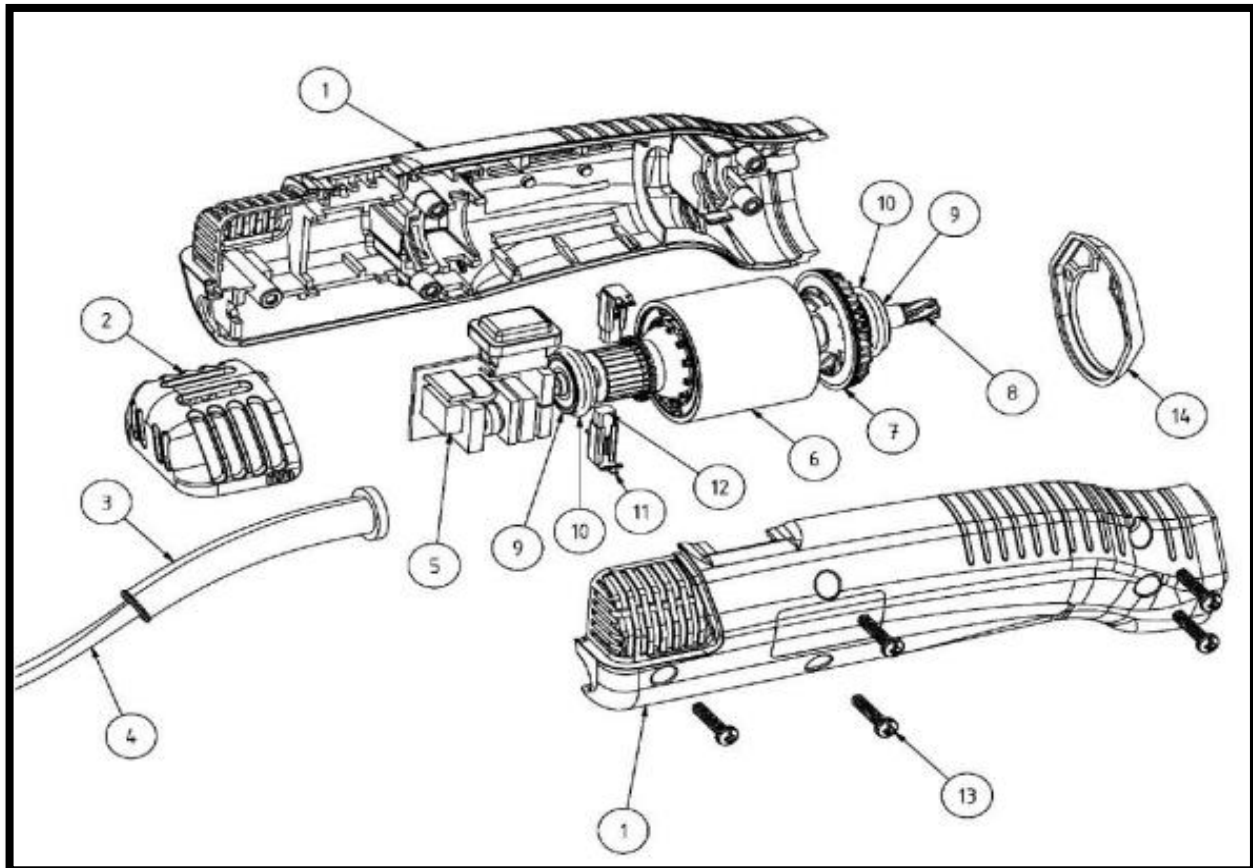

Liscop Profiline107 Rund, (23/18 tds)

POSITIE	BESTELNR.	OMSCHRIJVING
1	19-0200100	Motorhuis groen
1a	19-0200105	Motorhuis blauw
2	L783020	Luchtfilter voor Lister ProfilLine
3	L710213	Kabelhuls
4	TA7478	Netkabel met stekker
5	L783021	Printplaat
6	19-0200310	Veldmagneet
7	19-0200305	Ventilator
8	L783022	Anker
9	19-0300003	Kogellager
10	L710024	O-ring ø 21,5x2 (2 st.)
11	L710023	Koolborstehouder
12	L710005	Koolborstel + veer (2 stuks)
13	9040002000042	Schroeven 4,0x20 (5 st.)
14	19-0200425	Tussenstuk
15	L780050	Wipschakelaar
16	L780051	Schakelaar beschermkapje
32	L770005	Borgveertje 5.0
33	19-0351226	Bovenkap