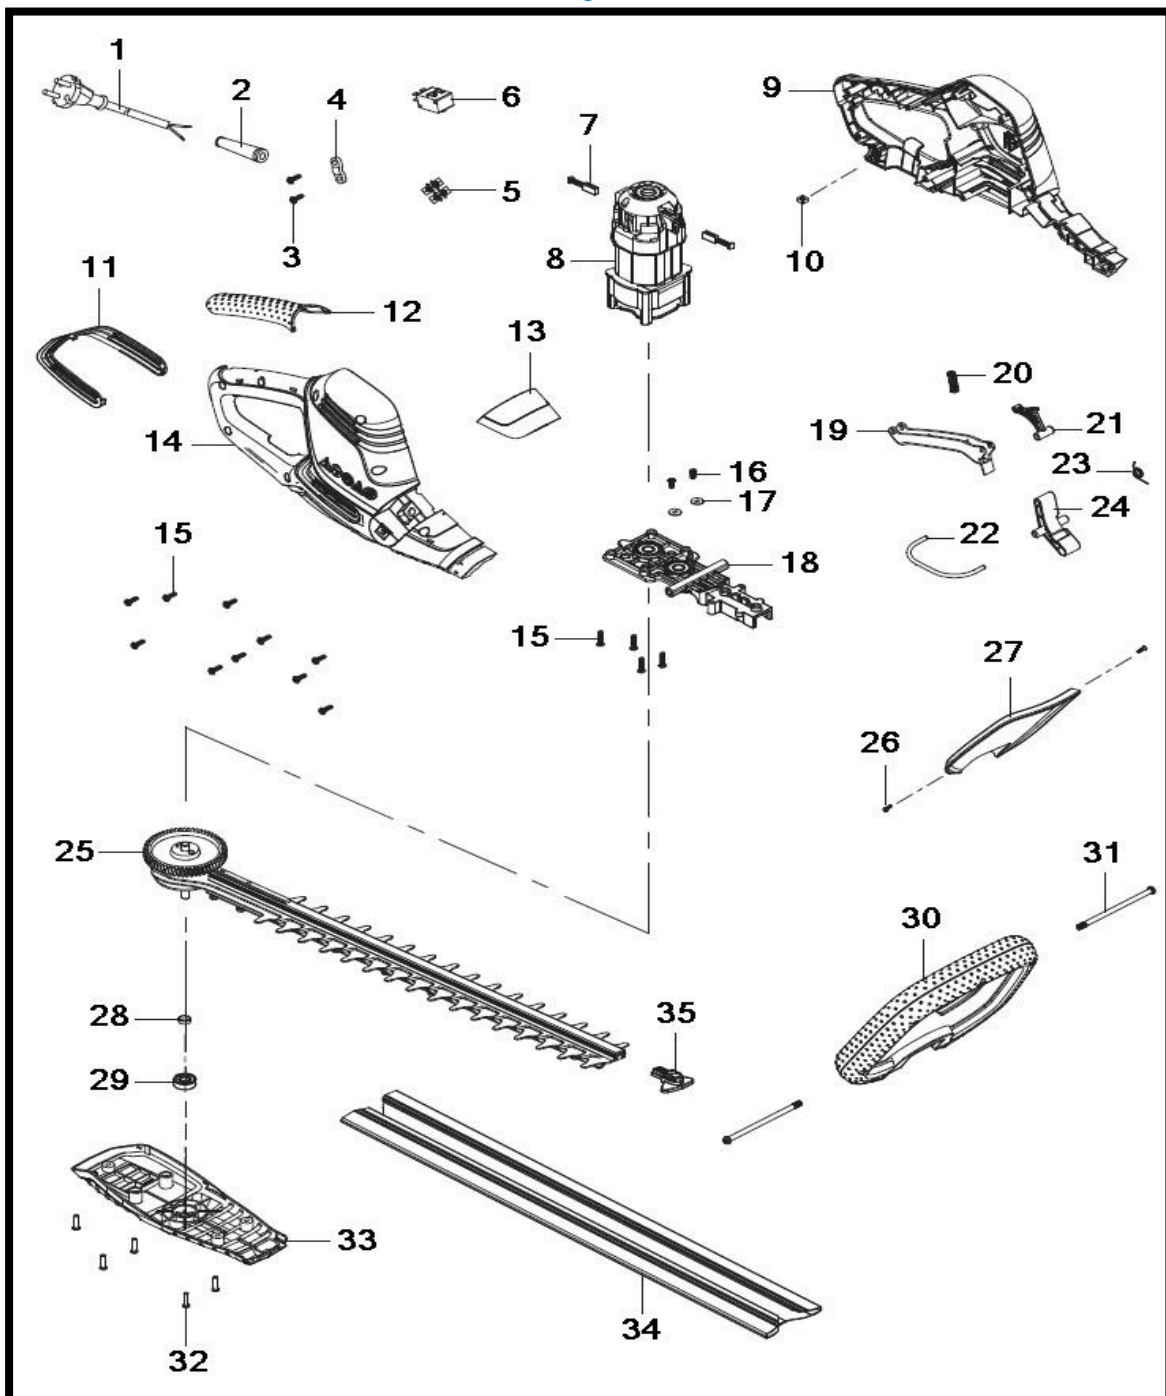

Gardena elektrische heggenchaar ComfortCut
Art. 9833 & 9834

Gardena elektrische heggenschaar ComfortCut

POSITIE	BESTELNR.	OMSCHRIJVING
1	9833-00.600.19	Netsnoer
2	9830-00.600.14	Kabeltule
3	9830-00.600.26	Schroef ST 4x12 Torx
4	9830-00.600.18	Kabelklem
5	9833-00.600.21	Aansluitklem
6	9833-00.600.32	Schakelaar
7, 8	9833-00.902.00	Motor met kabel
10	9833-00.600.30	Vierkante moer M4
11	9833-00.600.06	Afdekkap
12	9833-00.600.08	Afdekkap handgreep
13	9833-00.600.05	Afdekkap voor
15	9830-00.600.28	Schroef ST 4x16 Torx
16	9833-00.625.04	Schroef M4
17	9833-00.625.03	Sluitring
19	9833-00.600.11	Startknop
20	9833-00.600.18	Veer
21	9833-00.600.09	Hendel
22	9833-00.600.13	Verbindingsstang
23	9833-00.600.17	Veer
24	9833-00.600.10	Hendel
25, 34	9833-00.901.00	Mes voor ComfortCut 550/50
25, 34	9834-00.901.00	Mes voor ComfortCut 600/55
26	9833-00.600.29	Schroef
27	9833-00.600.07	Beschermer
28	9833-00.600.16	Sluitring
29	9830-00.620.03	Lager
30	9833-00.630.00	Handgreep compleet
31	9833-00.630.08	Schroef
32	9833-00.600.26	Schroef
33	9833-00.640.01	Afdekkap
34	9833-00.600.12	Mesbescherming voor ComfortCut 550/50
34	9834-00.600.01	Mesbescherming voor ComfortCut 600/55
35	9833-00.615.06	Mes stootbescherming