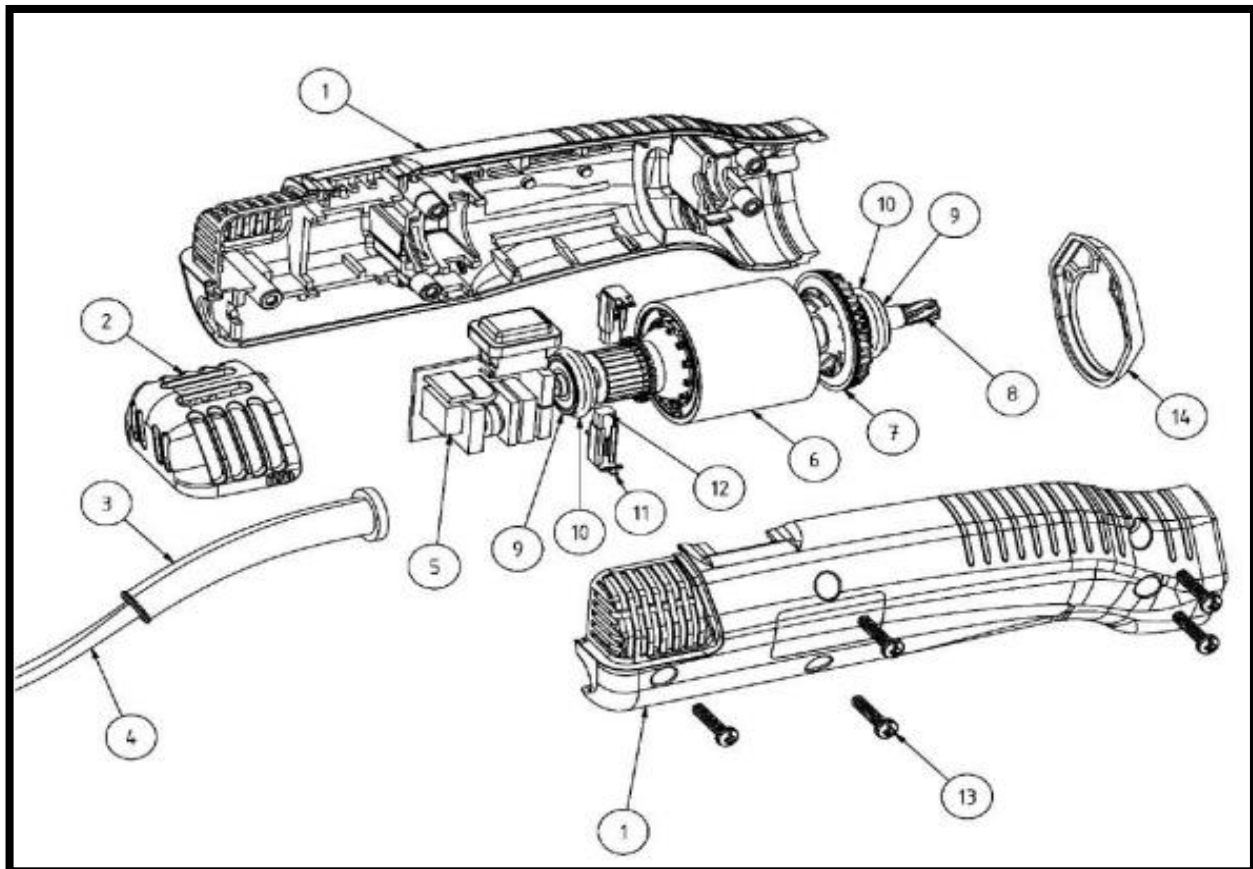

Liscop Profiline schaap, A (4/13tds)

POSITIE	BESTELNR.	OMSCHRIJVING
1	19-0200100	Motorhuis groen
1a	19-0200105	Motorhuis blauw
2	L783020	Luchtfilter voor Lister ProfilLine
3	L710213	Kabelhuls
4	TA7478	Netkabel met stekker
5	L783021	Printplaat
6	19-0200310	Veldmagneet
7	19-0200305	Ventilator
8	L783022	Anker
9	19-0300003	Kogellager
10	L710024	O-ring \varnothing 21,5x2 (2 st.)
11	L710023	Koolborstehouder
12	L710005	Koolborstel + veer (2 stuks)
13	9040002000042	Schroeven 4,0x20 (5 st.)
14	19-0200425	Tussenstuk
15	L780050	Wipschakelaar
16	L780051	Schakelaar beschermkapje
32	L770005	Borgveertje 5.0
33	19-0351226	Bovenkap