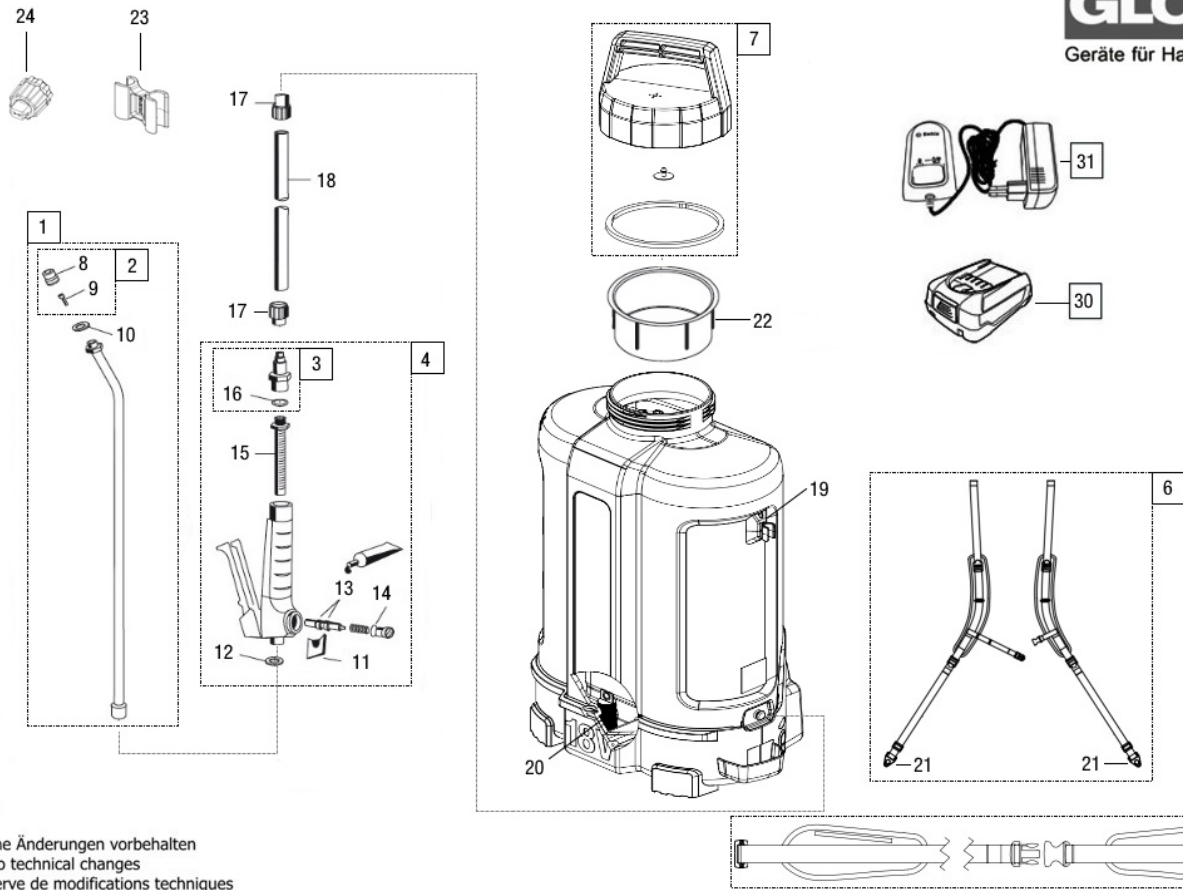

# Pro 1200

000067.0000

**GLORIA®**  
Geräte für Haus und Garten

Technische Änderungen vorbehalten  
Subject to technical changes  
Sous réserve de modifications techniques

#	Article name	Article number
1	Brass spray lance	700220.0000
2	Hollow cone nozzle with atomizer insert	725830.0000
3	Hose adapter	722940.0000
4	Quick-acting valve, complete	728590.0000
5	Carrying strap incl, knobs	730415.0000
6	Shoulder strap	730414.0000
7	Cover incl. seals	730393.0000
8	Brass hollow cone nozzle	634870.0000
9	Atomiser	606271.0000
10	Seal	617070.0000
11	Locking cap	536870.0000
12	Seal	706870.0000
15	Filter sieve	541894.0000
16	O-Ring	602230.0000
17	Hose connection nut	521400.0000

#	Article name	Article number
17	Hose connection nut	521400.0000
18	Spray Hose 6 x 3 x 1200	552114.0000
19	Spray tube holder	552062.0000
20	Sieve	552069.0000
21	Belt clip	541668.0000
21	Belt clip	541668.0000
22	Sieve	552057.0000
23	Holder for extension tube	552079.0000
24	Flat jet nozzle	730404.0000
30	4.0 Ah BOSCH battery	729102.0000
30	2.5 Ah BOSCH battery	729101.0000
31	Charger Bosch AL1810CV	541840.0000
31	BOSCH charger AL 1830 CV	729103.0000